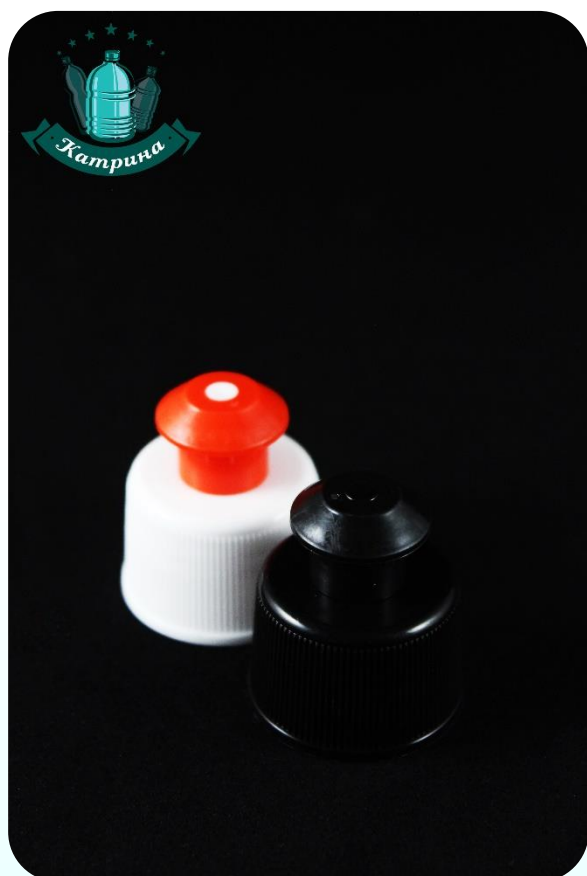

Крышка «Пуш-пул» 28/415

Короб - 2500 шт

Цвет по согласованию